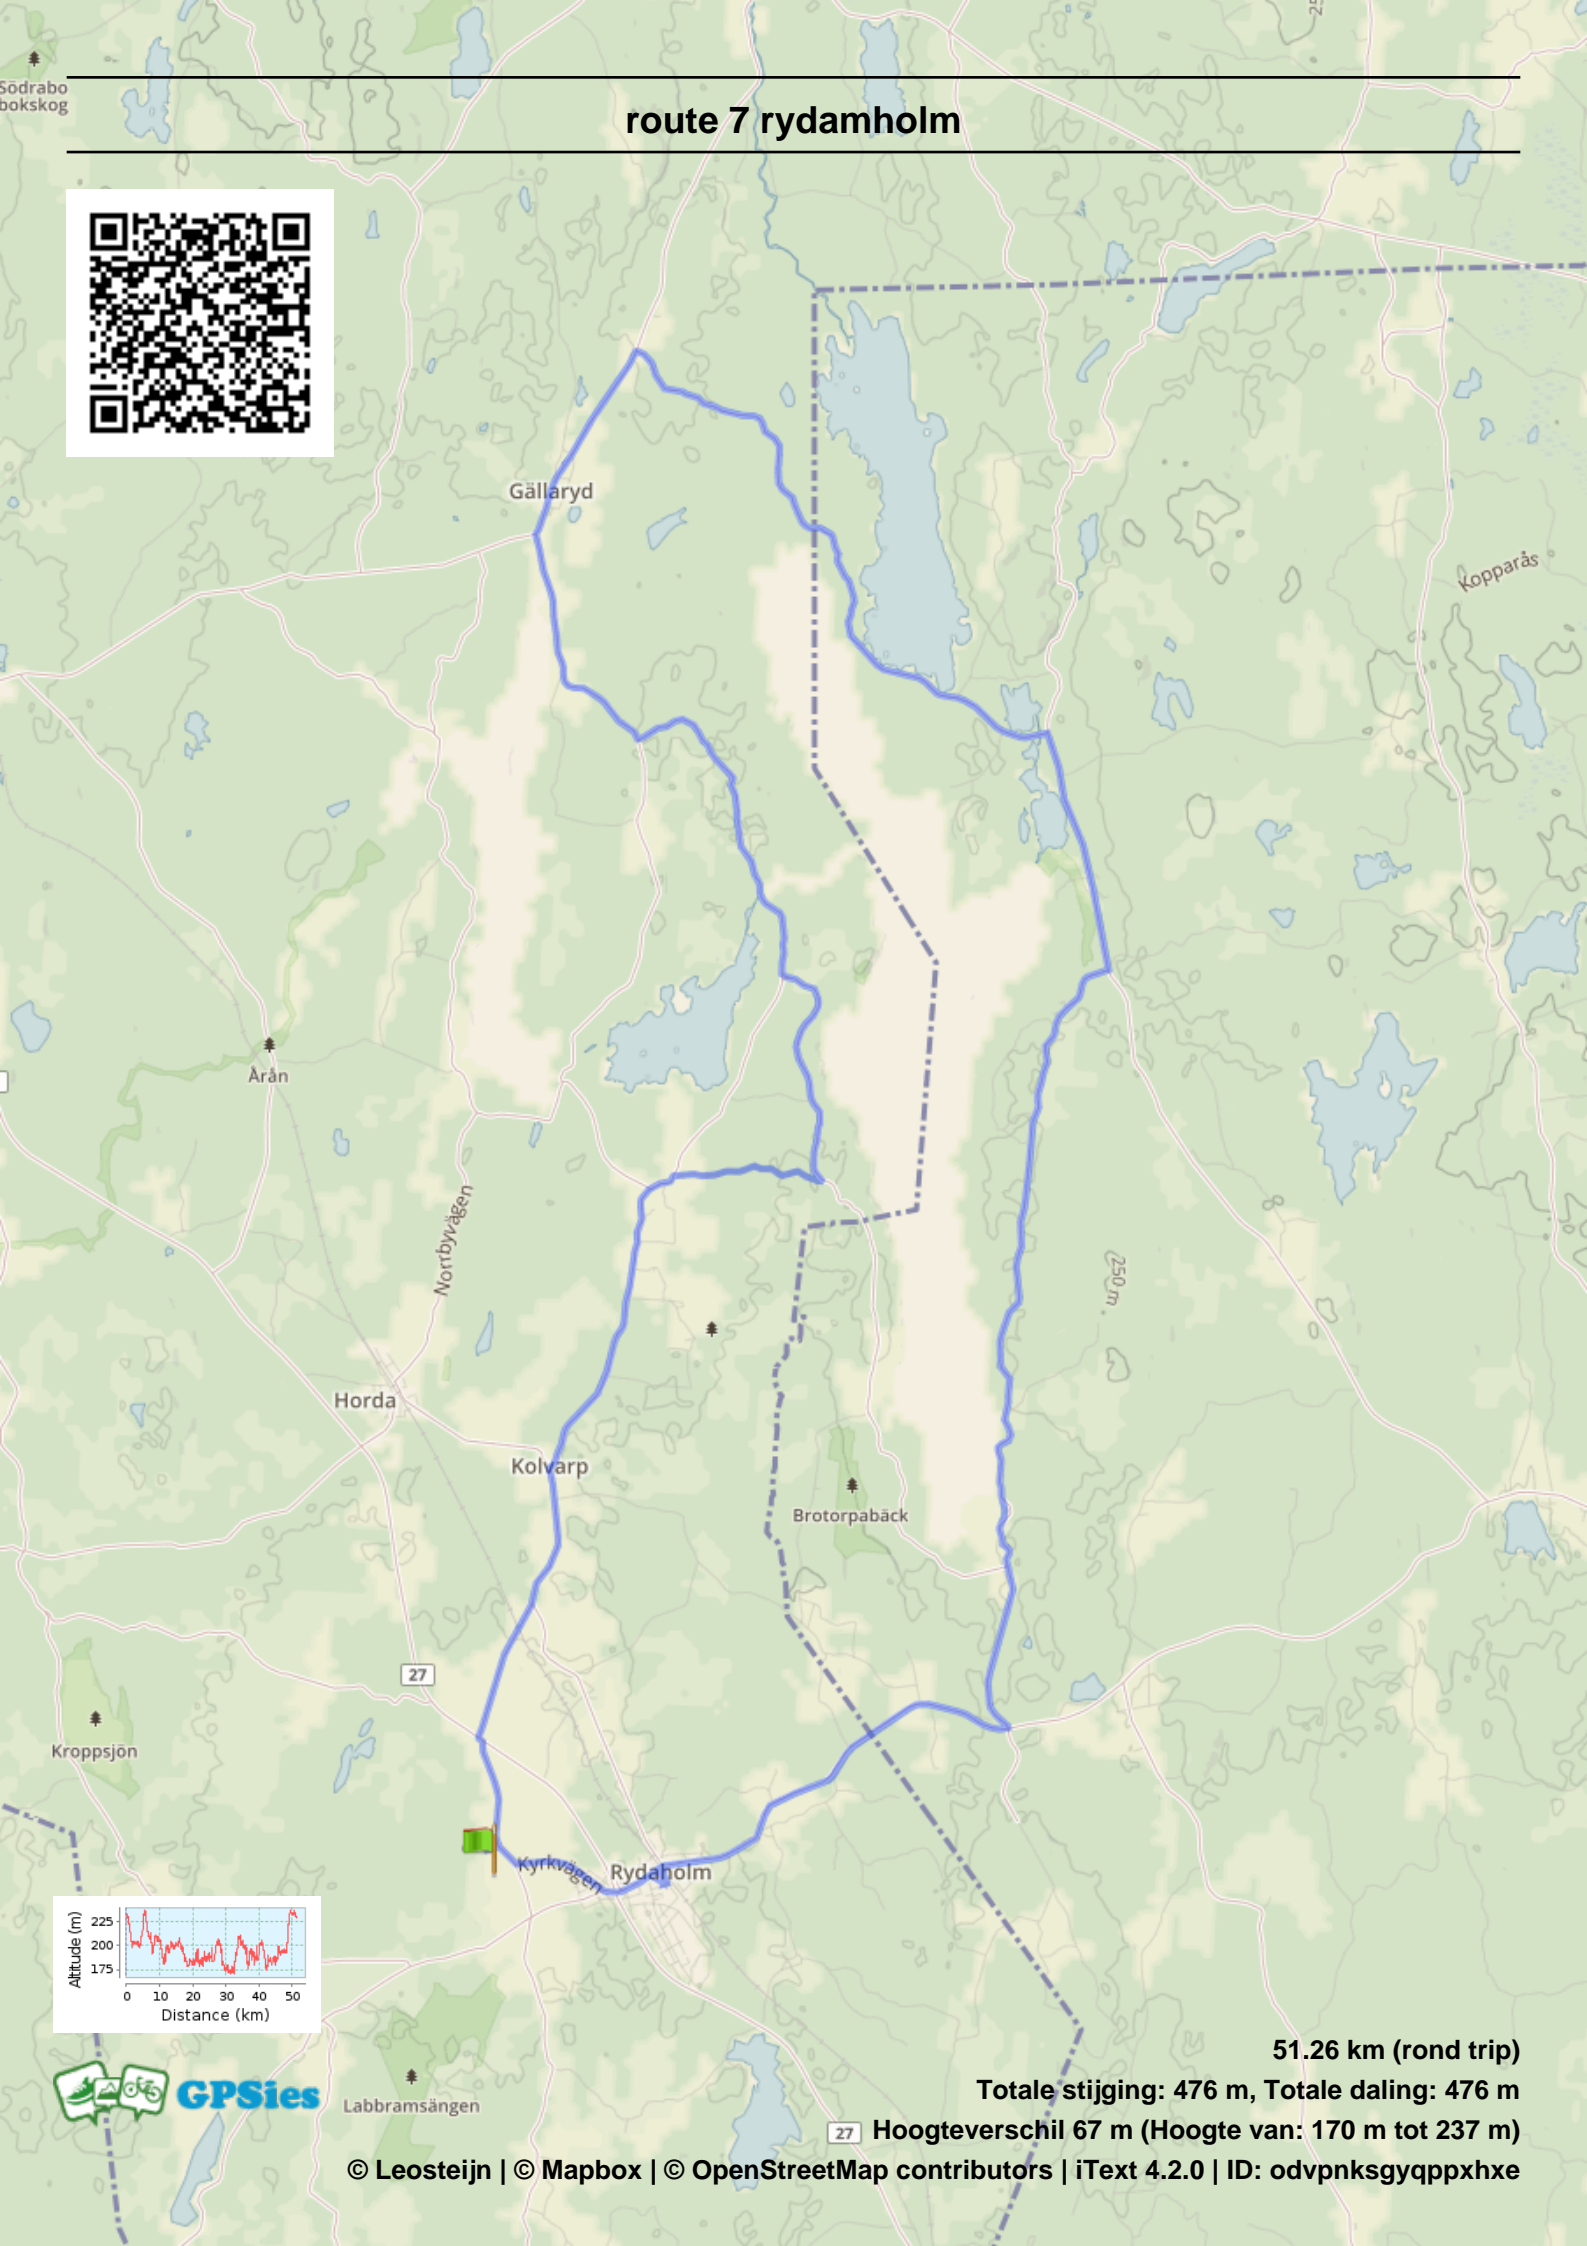

# route 7 rydamholm

51.26 km (rond trip)

Totale stijging: 476 m, Totale daling: 476 m

27 Hoogteverschil 67 m (Hoogte van: 170 m tot 237 m)