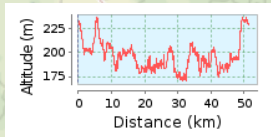

# route 7 rydamholm

51.26 km (rond trip)

Totale stijging: 476 m, Totale daling: 476 m

27 Hoogteverschil 67 m (Hoogte van: 170 m tot 237 m)