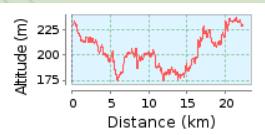

route 5 rydaholm

22.23 km (rond trip)

Totale stijging: 193 m, Totale daling: 194 m

Hoogteverschil 63 m (Hoogte van: 174 m tot 237 m)