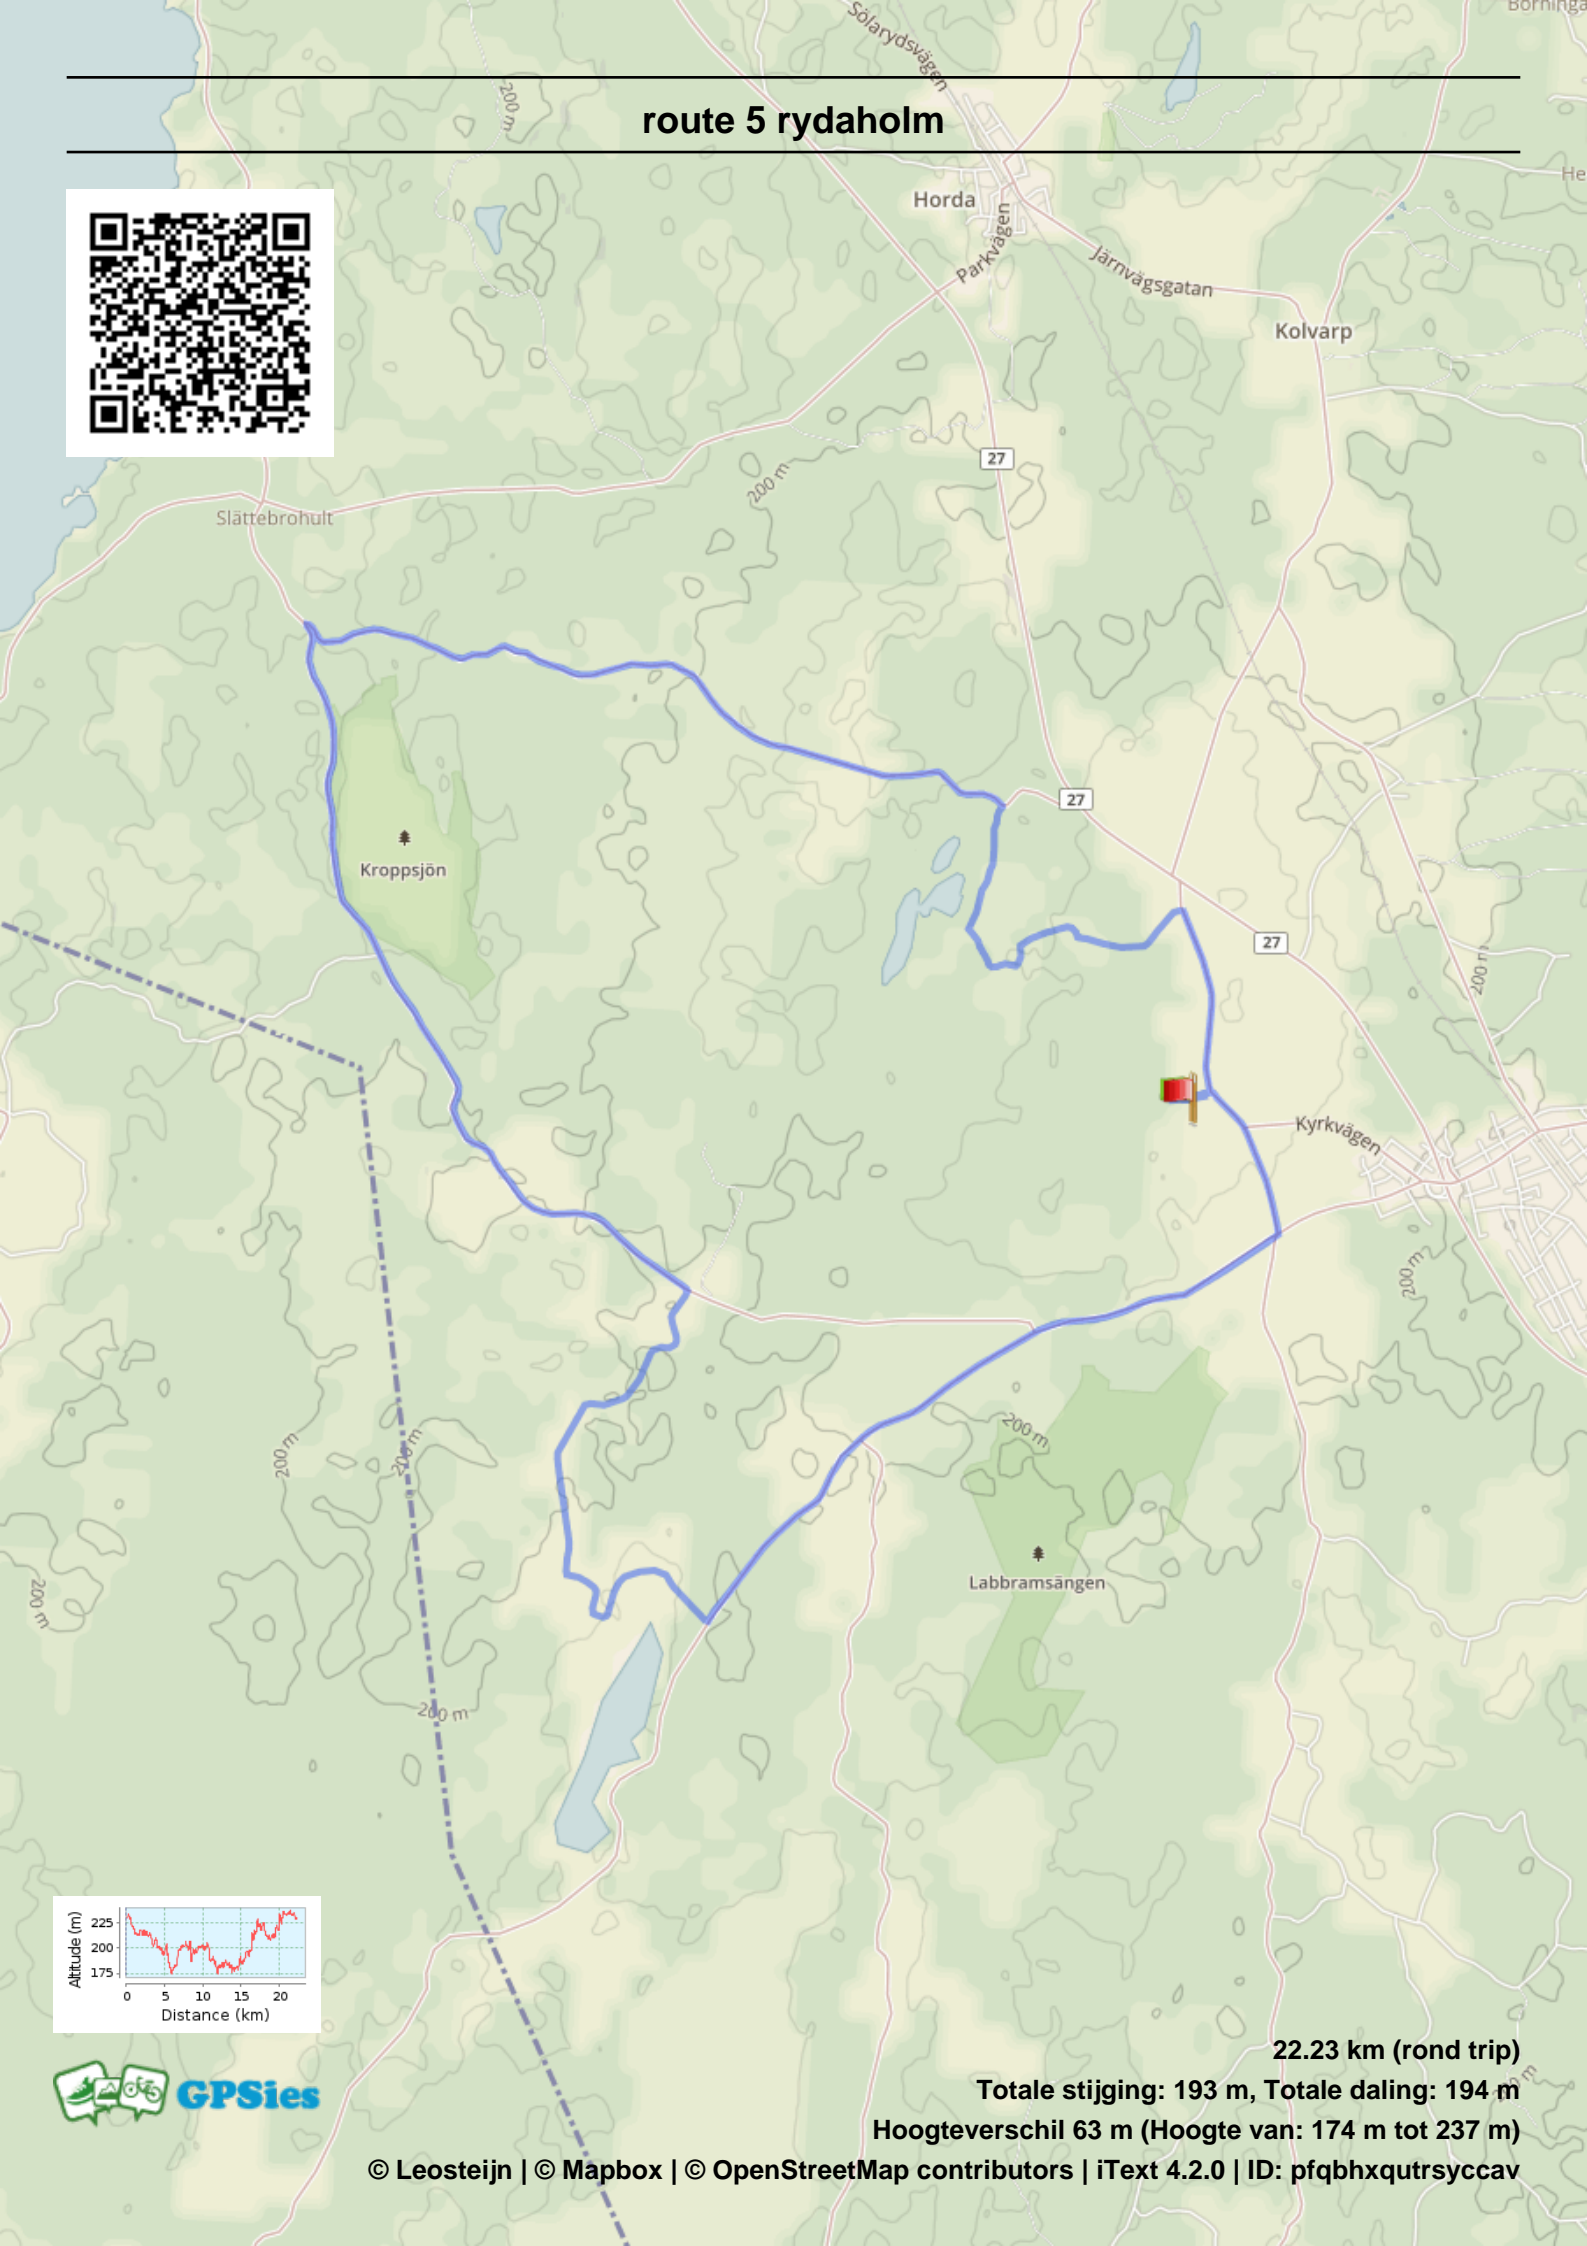

route 5 rydaholm

22.23 km (rond trip)

Totale stijging: 193 m, Totale daling: 194 m

Hoogteverschil 63 m (Hoogte van: 174 m tot 237 m)