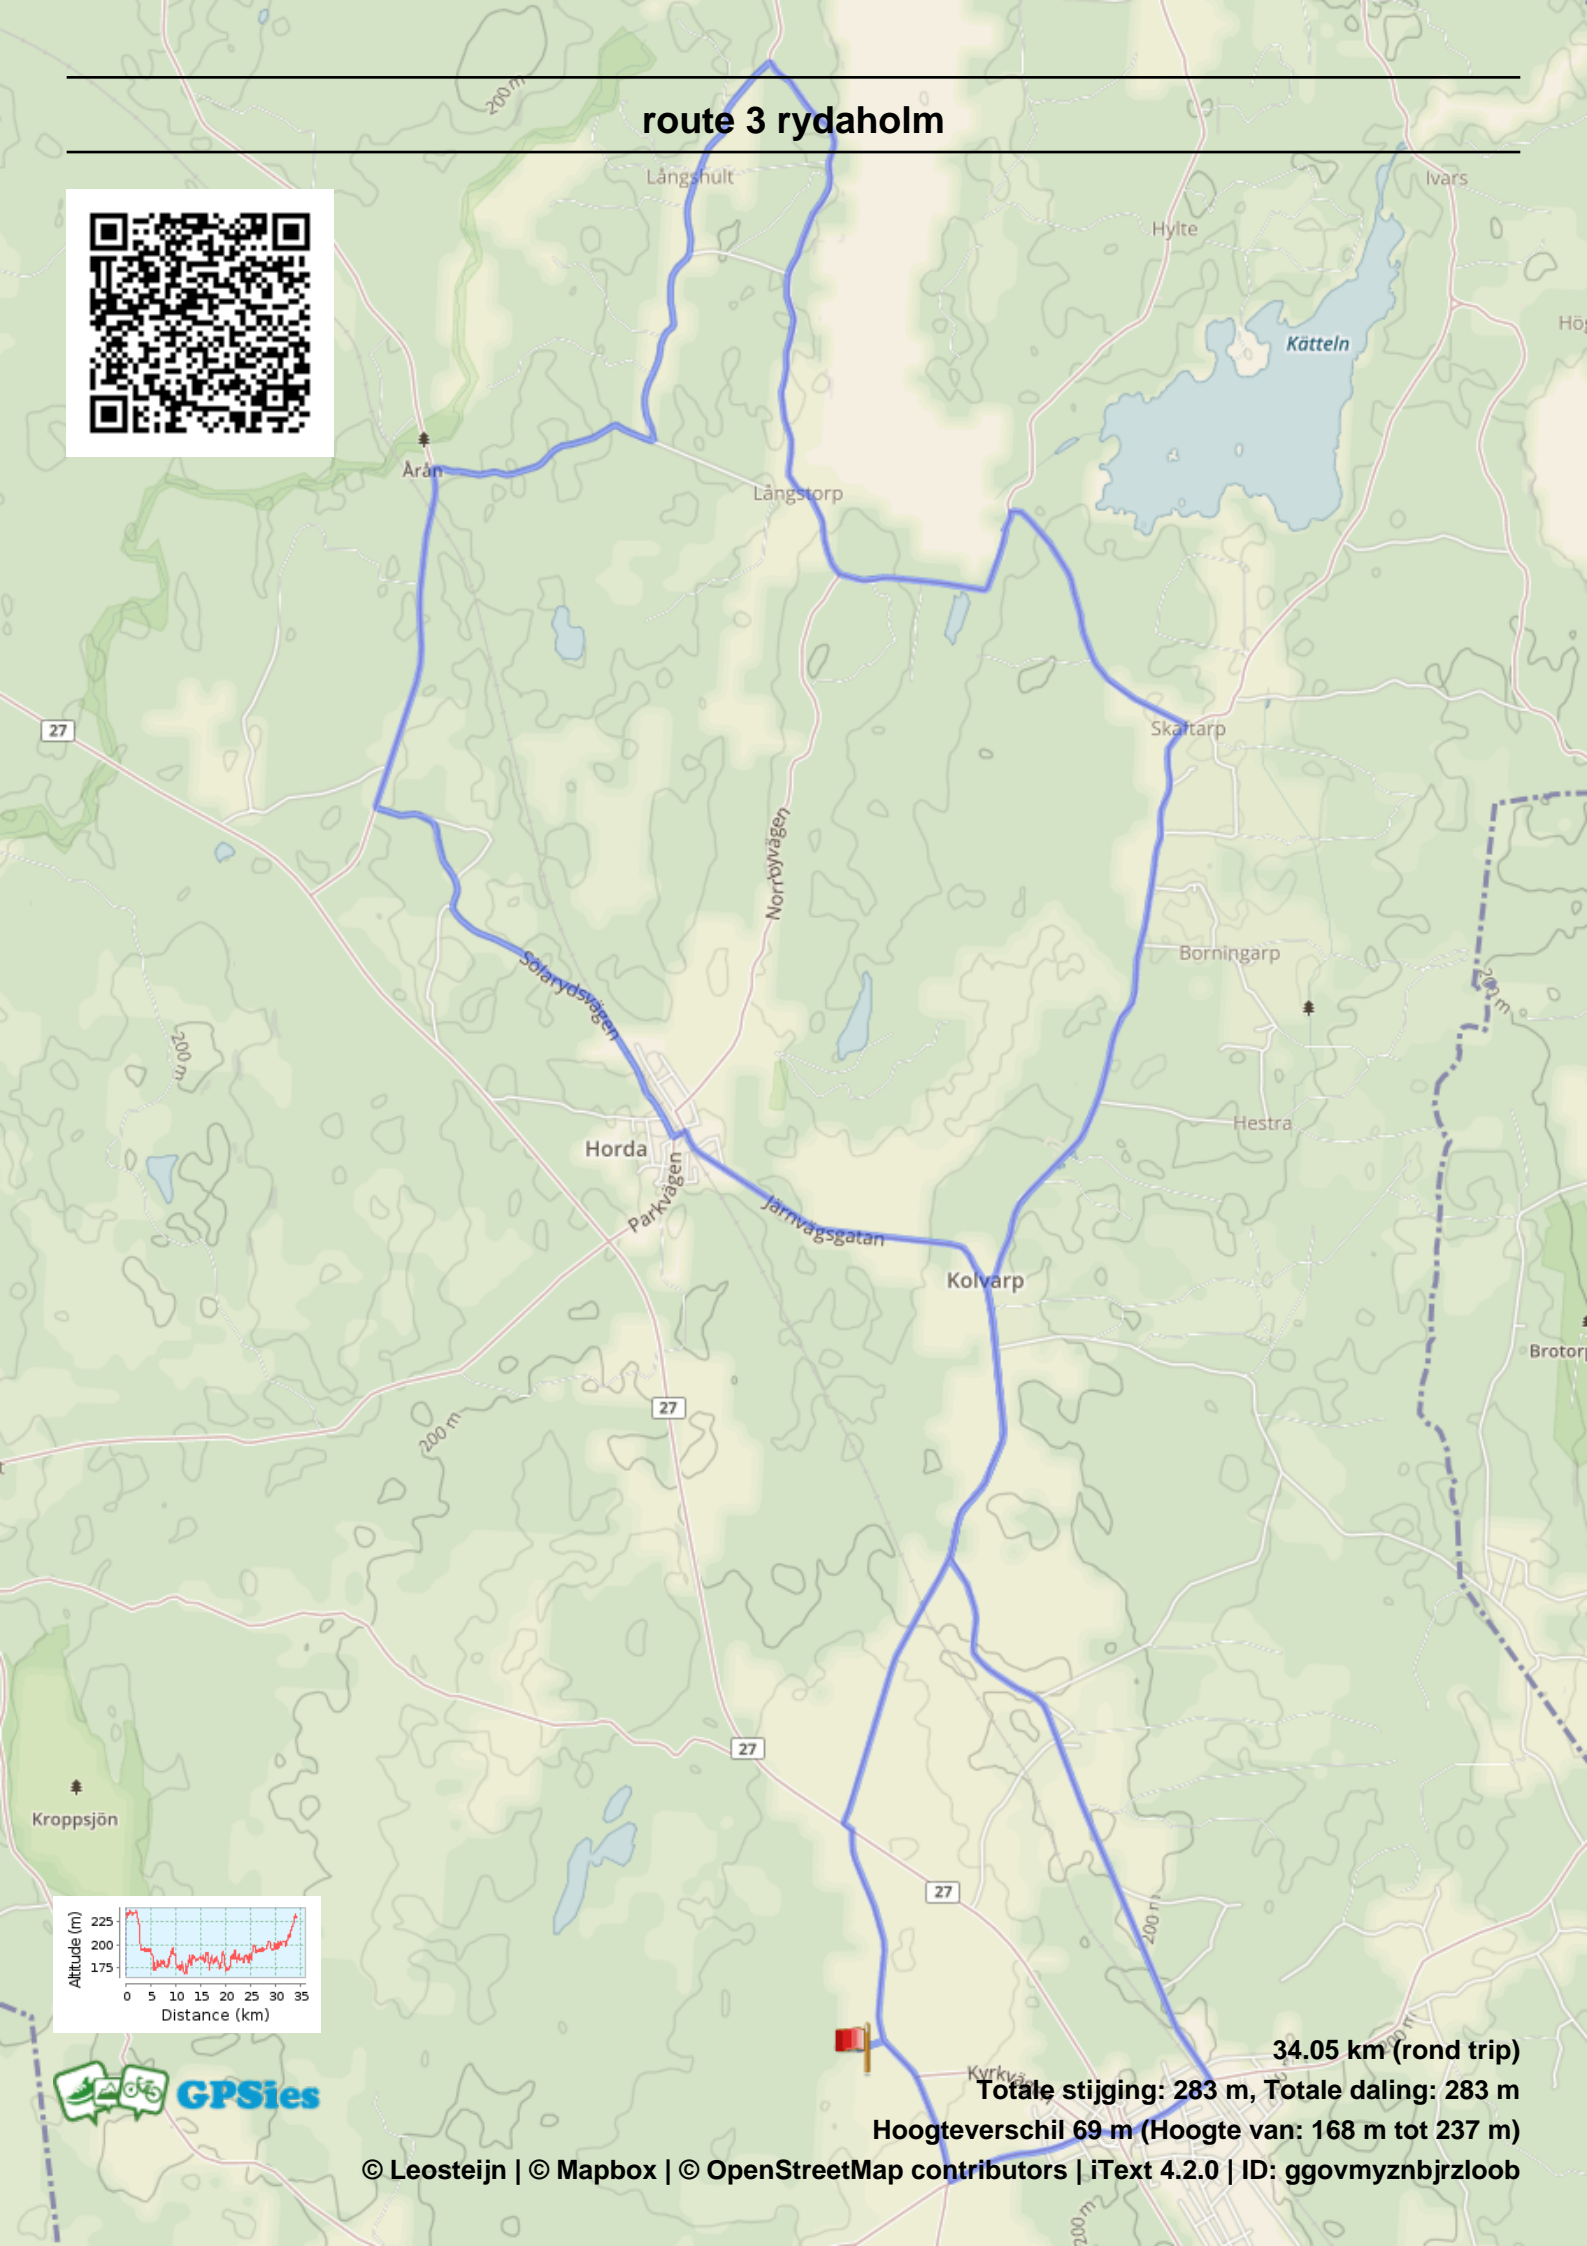

route 3 rydaholm

34.05 km (rond trip)

Totale stijging: 283 m, Totale daling: 283 m

Hoogteverschil 69 m (Hoogte van: 168 m tot 237 m)