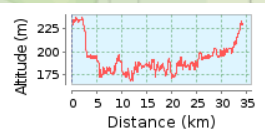

route 3 rydaholm

34.05 km (rond trip)

Totale stijging: 283 m, Totale daling: 283 m

Hoogteverschil 69 m (Hoogte van: 168 m tot 237 m)