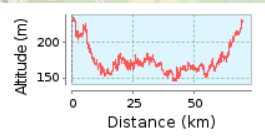

route 1 rydaholm

69.83 km (rond trip)

Totale stijging: 586 m, Totale daling: 586 m

Hoogteverschil 91 m (Hoogte van: 145 m tot 236 m)

© Leosteijn | © Mapbox | © OpenStreetMap contributors | iTText 4.2.0 | ID: gvhrtyxbfxnhlszw