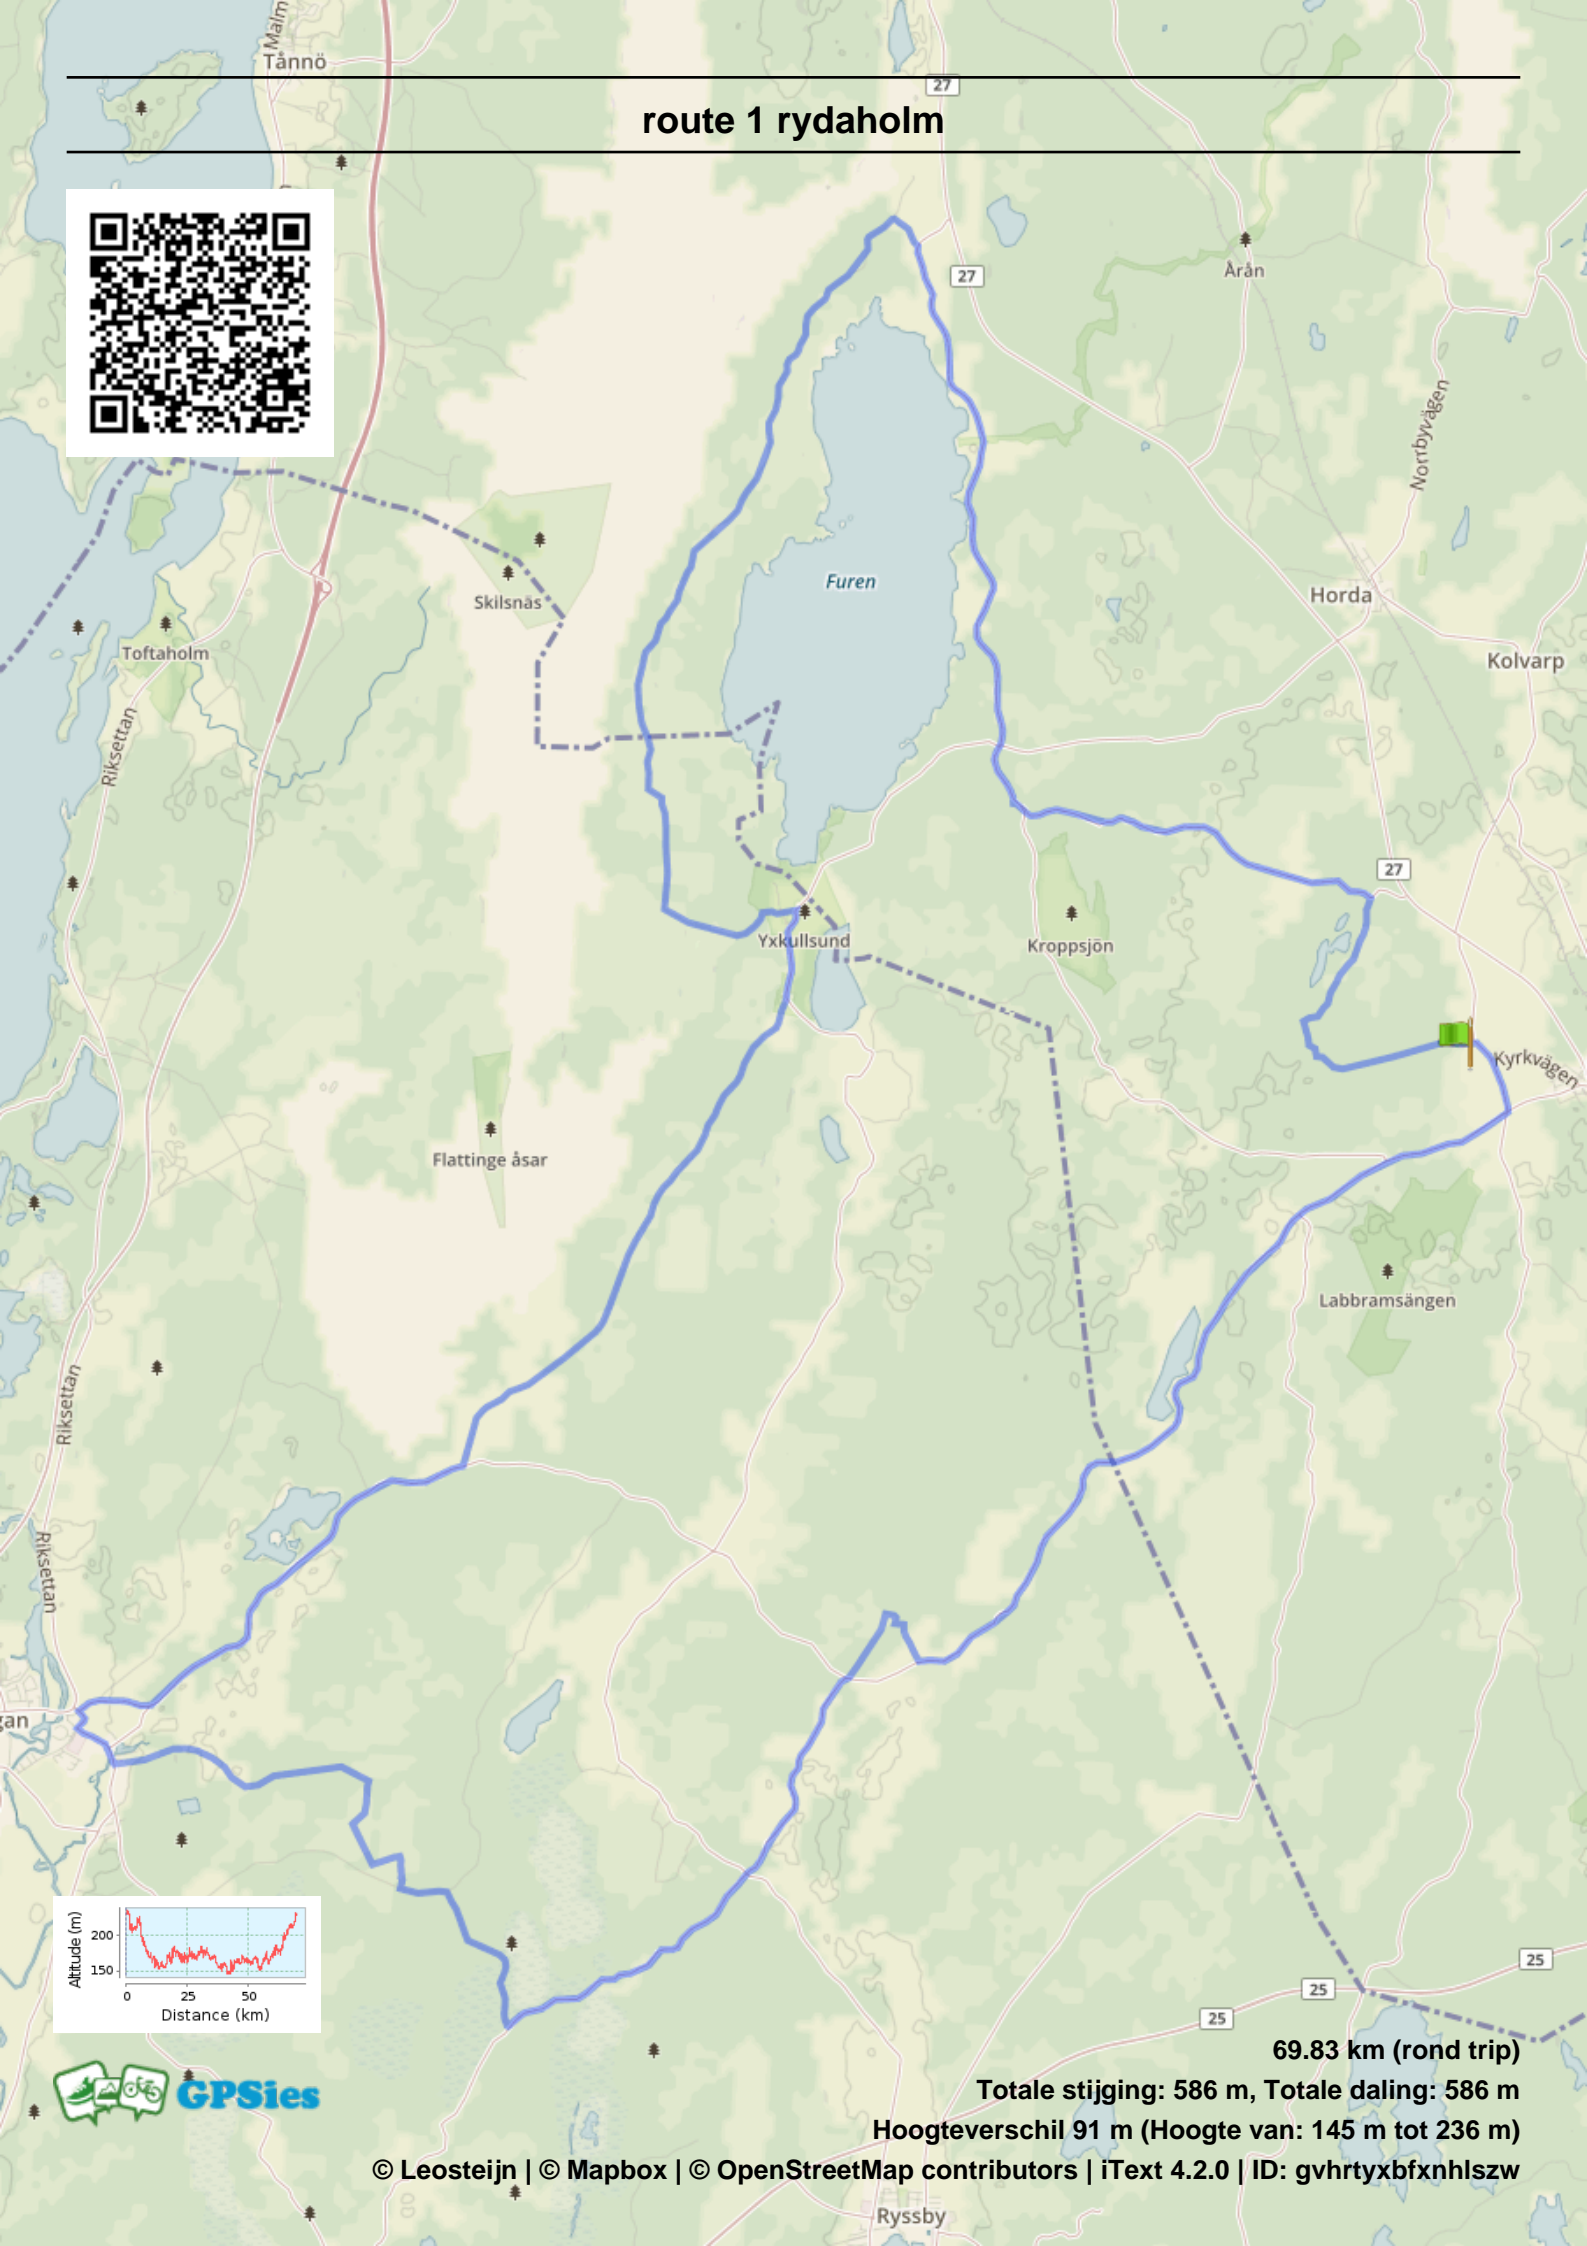

route 1 rydaholm

69.83 km (rond trip)

Totale stijging: 586 m, Totale daling: 586 m

Hoogteverschil 91 m (Hoogte van: 145 m tot 236 m)

© Leosteijn | © Mapbox | © OpenStreetMap contributors | iTText 4.2.0 | ID: gvhrtyxbfxnhlszw